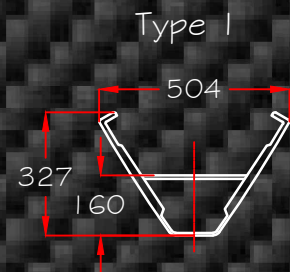

# Boom Range

Boome V 100  
max section

Boome V 200  
max section

Boome V 275  
max section

Boome profondeur max.  
Boom max depth

Sailcover carbon bolt rope

Option valable pour tous les types de Boome V  
Option available for all types of V Boom

Mandrin Ø170 ou Ø210  
Mandrel Ø170 or Ø210

\* - can be standard or furler  
- peut être standard ou à enrouleur