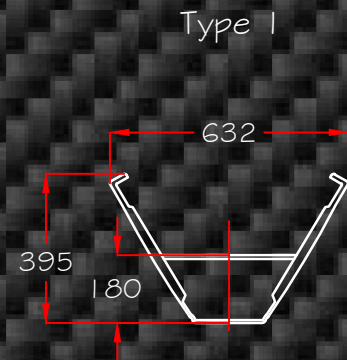

# Boom Range

Boome V 100  
max section

Boome V 200  
max section

Boome V 275  
max section

Boome profondeur max.  
Boom max depth

Sailcover carbon bolt rope

Option valable pour tous les types de Boome V  
Option available for all types of V Boom

Mandrin Ø170 ou Ø210  
Mandrel Ø170 or Ø210

\* - can be standard or furler  
- peut être standard ou à enrouleur