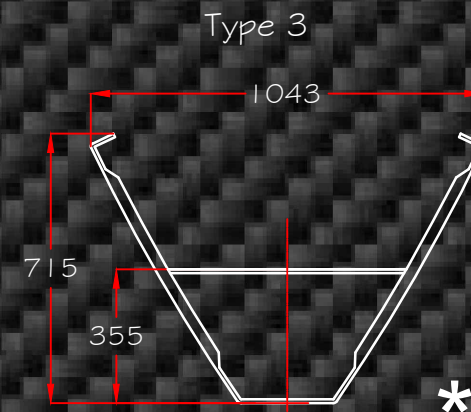

# Boom Range

Boome V 100  
max section

Boome V 200  
max section

Boome V 275  
max section

Boome profondeur max.  
Boom max depth

Sailcover carbon bolt rope

Option valable pour tous les types de Boome V  
Option available for all types of V Boom

Mandrin Ø170 ou Ø210  
Mandrel Ø170 or Ø210

\* - can be standard or furler  
- peut être standard ou à enrouleur