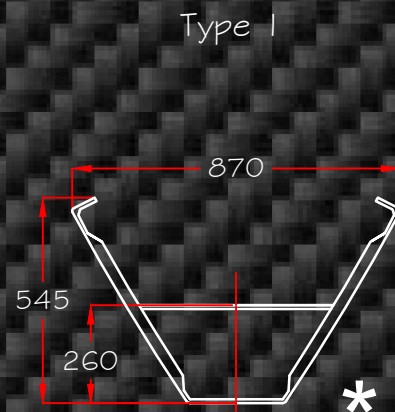

# Boom Range

Boome V 100  
max section

Boome V 200  
max section

Boome V 275  
max section

Boome profondeur max.  
Boom max depth

Sailcover carbon bolt rope

Option valable pour tous les types de Boome V  
Option available for all types of V Boom

Mandrin Ø170 ou Ø210  
Mandrel Ø170 or Ø210

\* - can be standard or furler  
- peut être standard ou à enrouleur