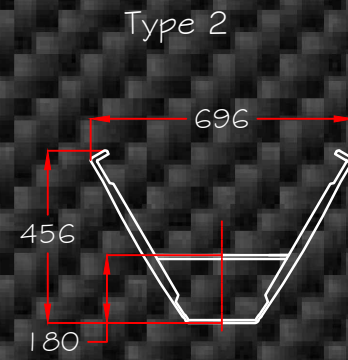

# Boom Range

Boome V 100  
max section

Boome V 200  
max section

Boome V 275  
max section

Boome profondeur max.  
Boom max depth

Sailcover carbon bolt rope

Option valable pour tous les types de Boome V  
Option available for all types of V Boom

Mandrin Ø170 ou Ø210  
Mandrel Ø170 or Ø210

\* - can be standard or furler  
- peut être standard ou à enrouleur