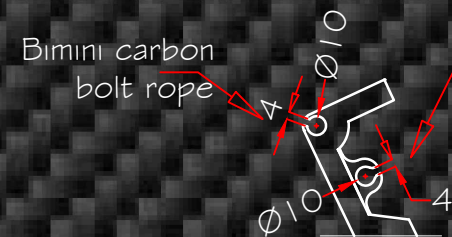

# Boom Range

Boome V 100  
max section

Boome V 200  
max section

Boome V 275  
max section

Boome profondeur max.  
Boom max depth

Sailcover carbon bolt rope

Option valable pour tous les types de Boome V  
Option available for all types of V Boom

Mandrin Ø170 ou Ø210  
Mandrel Ø170 or Ø210

\* - can be standard or furler  
- peut être standard ou à enrouleur