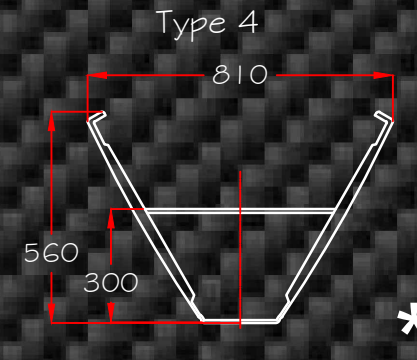

# Boom Range

Boome V 100  
max section

Boome V 200  
max section

Boome V 275  
max section

Boome profondeur max.  
Boom max depth

Sailcover carbon bolt rope

Option valable pour tous les types de Boome V  
Option available for all types of V Boom

Mandrin Ø170 ou Ø210  
Mandrel Ø170 or Ø210

\* - can be standard or furler  
- peut être standard ou à enrouleur