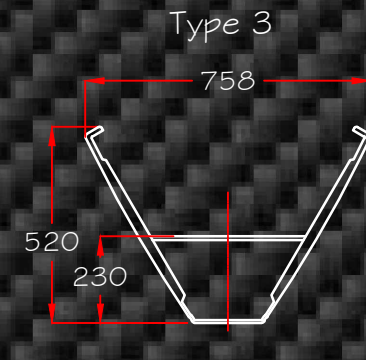

# Boom Range

Boome V 100  
max section

Boome V 200  
max section

Boome V 275  
max section

Boome profondeur max.  
Boom max depth

Sailcover carbon bolt rope

Option valable pour tous les types de Boome V  
Option available for all types of V Boom

Mandrin Ø170 ou Ø210  
Mandrel Ø170 or Ø210

\* - can be standard or furler  
- peut être standard ou à enrouleur