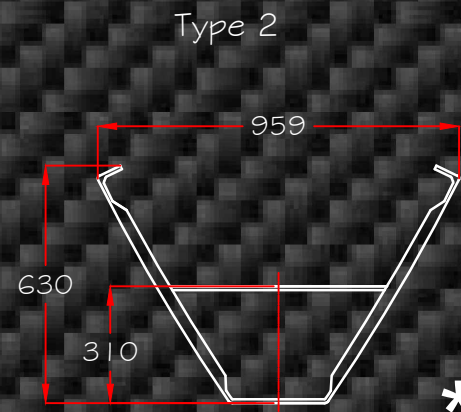

# Boom Range

Boome V 100  
max section

Boome V 200  
max section

Boome V 275  
max section

Boome profondeur max.  
Boom max depth

Sailcover carbon bolt rope

Option valable pour tous les types de Boome V  
Option available for all types of V Boom

Mandrin Ø170 ou Ø210  
Mandrel Ø170 or Ø210

\* - can be standard or furler  
- peut être standard ou à enrouleur